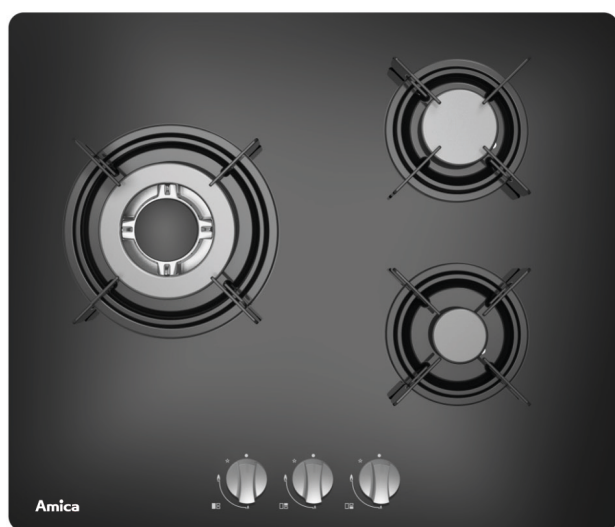

AG3631N

TABLE DE CUISSON GAZ

60 cm - 3 zones

■ VERRE NOIR

EAN : 3260449046268

CARACTÉRISTIQUES GÉNÉRALES

Type	Table gaz
Nombre de foyers	3
Foyer AVD	1,0 kW
Foyer ARD	1,75 kW
Triple couronne gauche	3,6 kW
Alimentation	220 - 240 V~50Hz
Puissance totale	6 350 W
ÉQUIPEMENTS - TABLE	
3 manettes argentées	
Allumage une main	
Sécurité gaz par thermocouple	
Grilles et brûleurs en fonte	
Fourni avec câble d'alimentation 1,3 m	
DIMENSIONS - POIDS	
Emballé (H x L x P)	16,3 x 64,7 x 55,3 cm
Déballé (H x L x P)	9,5 x 60 x 51 cm
Encastrement (LXP)	55,3 x 47,3 cm
Brut	12,5 kg
Net	10,5 kg

GAZ

MANETTES