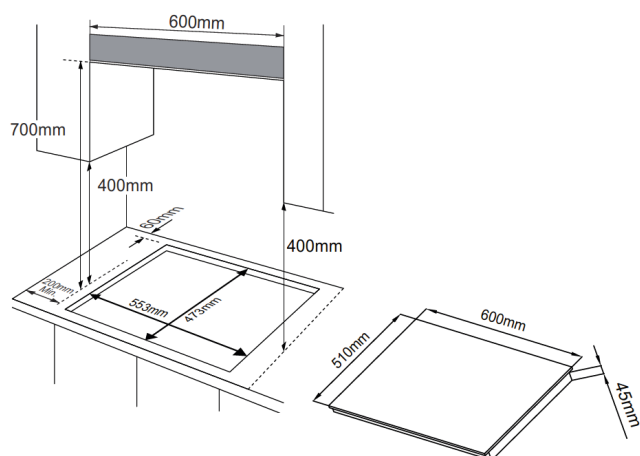

AG3631N

TABLE DE CUISSON GAZ

60 cm - 3 zones

■ VERRE NOIR

EAN : 3260449046268

CARACTÉRISTIQUES GÉNÉRALES

Type	Table gaz
Nombre de foyers	3
Foyer AVD	1,0 kW
Foyer ARD	1,75 kW
Triple couronne gauche	3,6 kW
Alimentation	220 - 240 V~50Hz
Puissance totale	6 350 W
ÉQUIPEMENTS - TABLE	
3 manettes argentées	
Allumage une main	
Sécurité gaz par thermocouple	
Grilles et brûleurs en fonte	
Fourni avec câble d'alimentation 1,3 m	
DIMENSIONS - POIDS	
Emballé (H x L x P)	16,3 x 64,7 x 55,3 cm
Déballé (H x L x P)	9,5 x 60 x 51 cm
Encastrement (LXP)	55,3 x 47,3 cm
Brut	12,5 kg
Net	10,5 kg